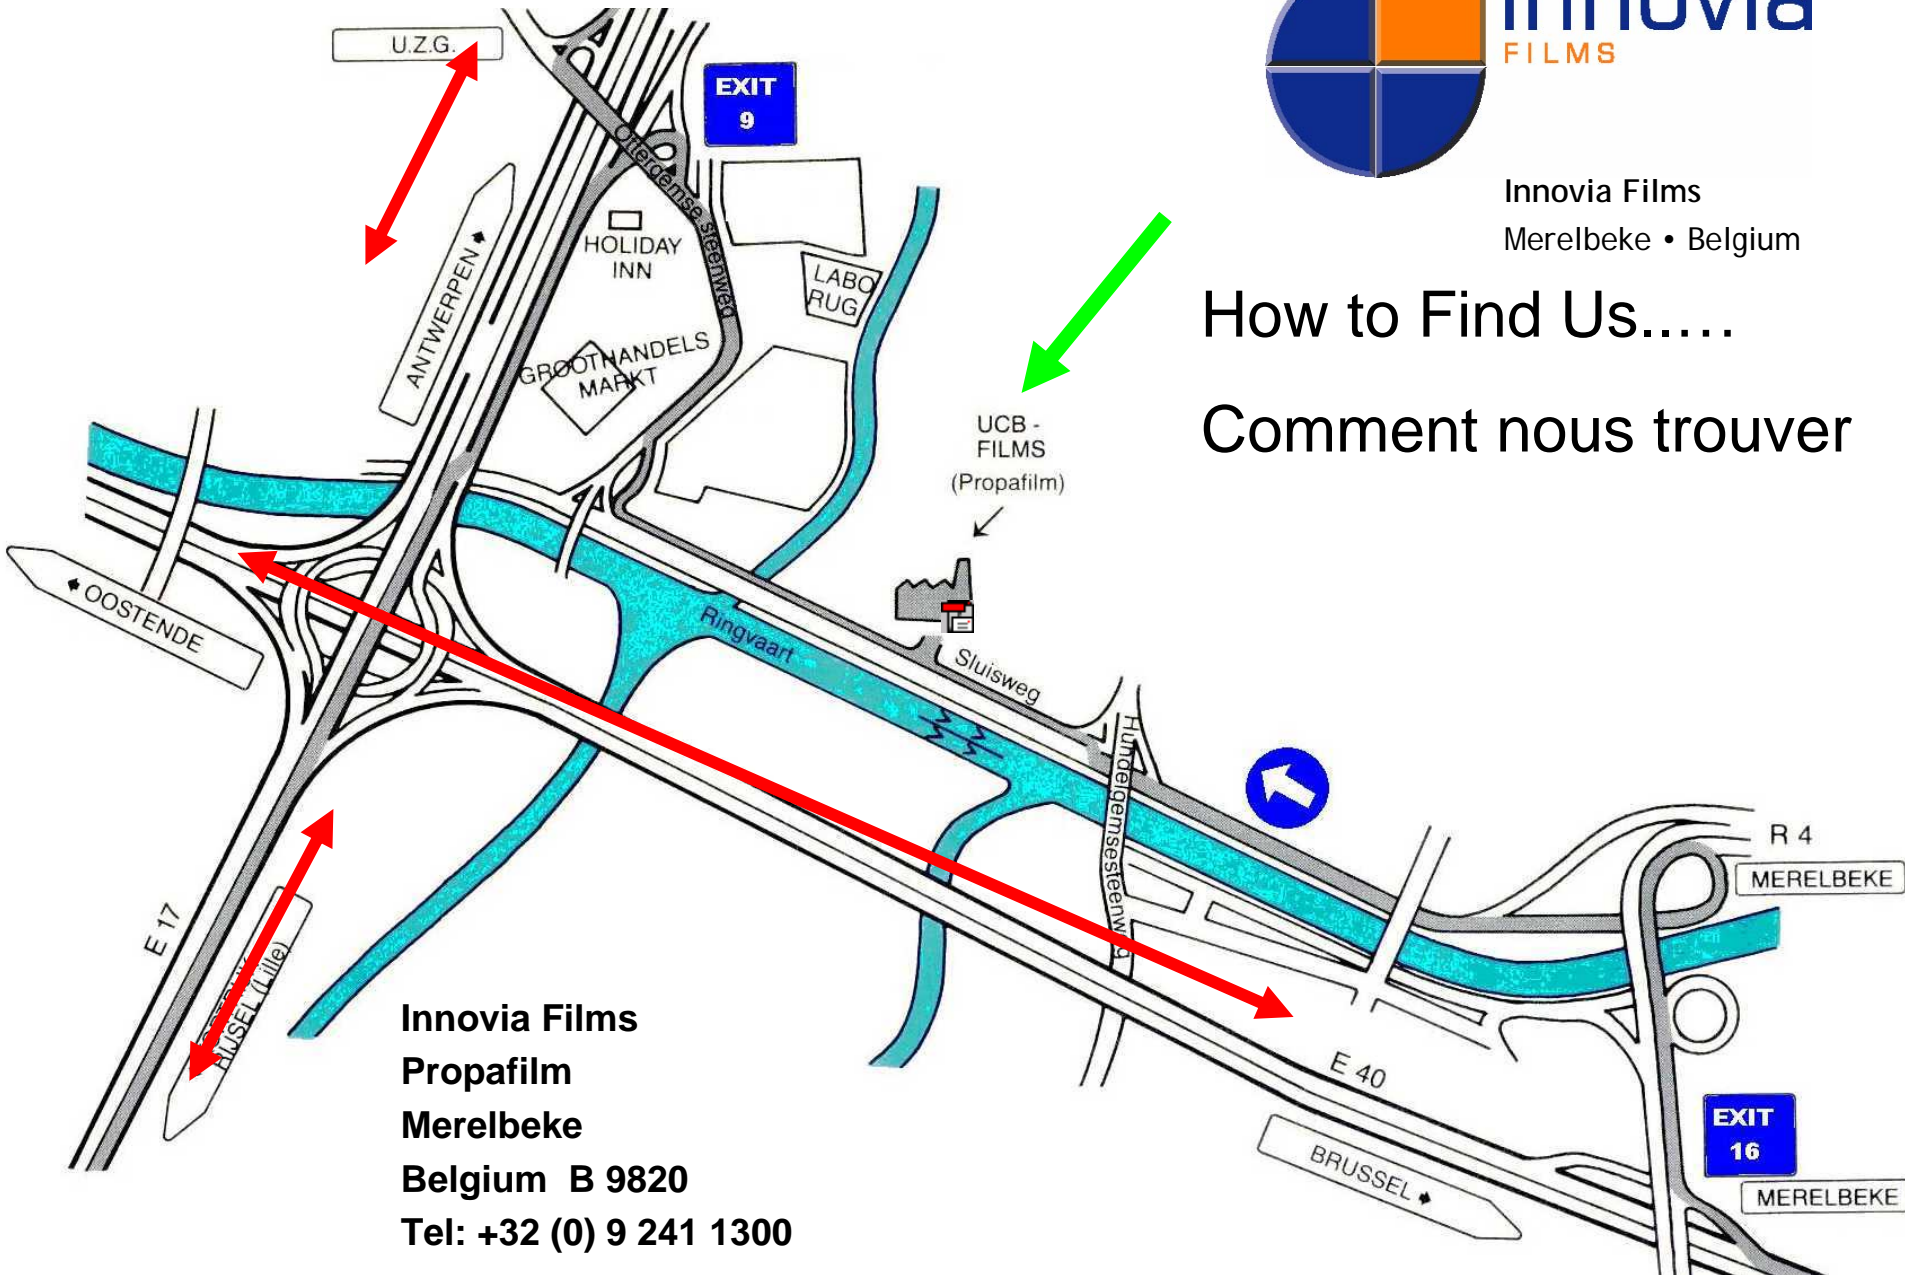

Innovia Films  
Merelbeke • Belgium

How to Find Us.....  
Comment nous trouver

**Innovia Films  
Propafilm  
Merelbeke  
Belgium B 9820  
Tel: +32 (0) 9 241 1300**